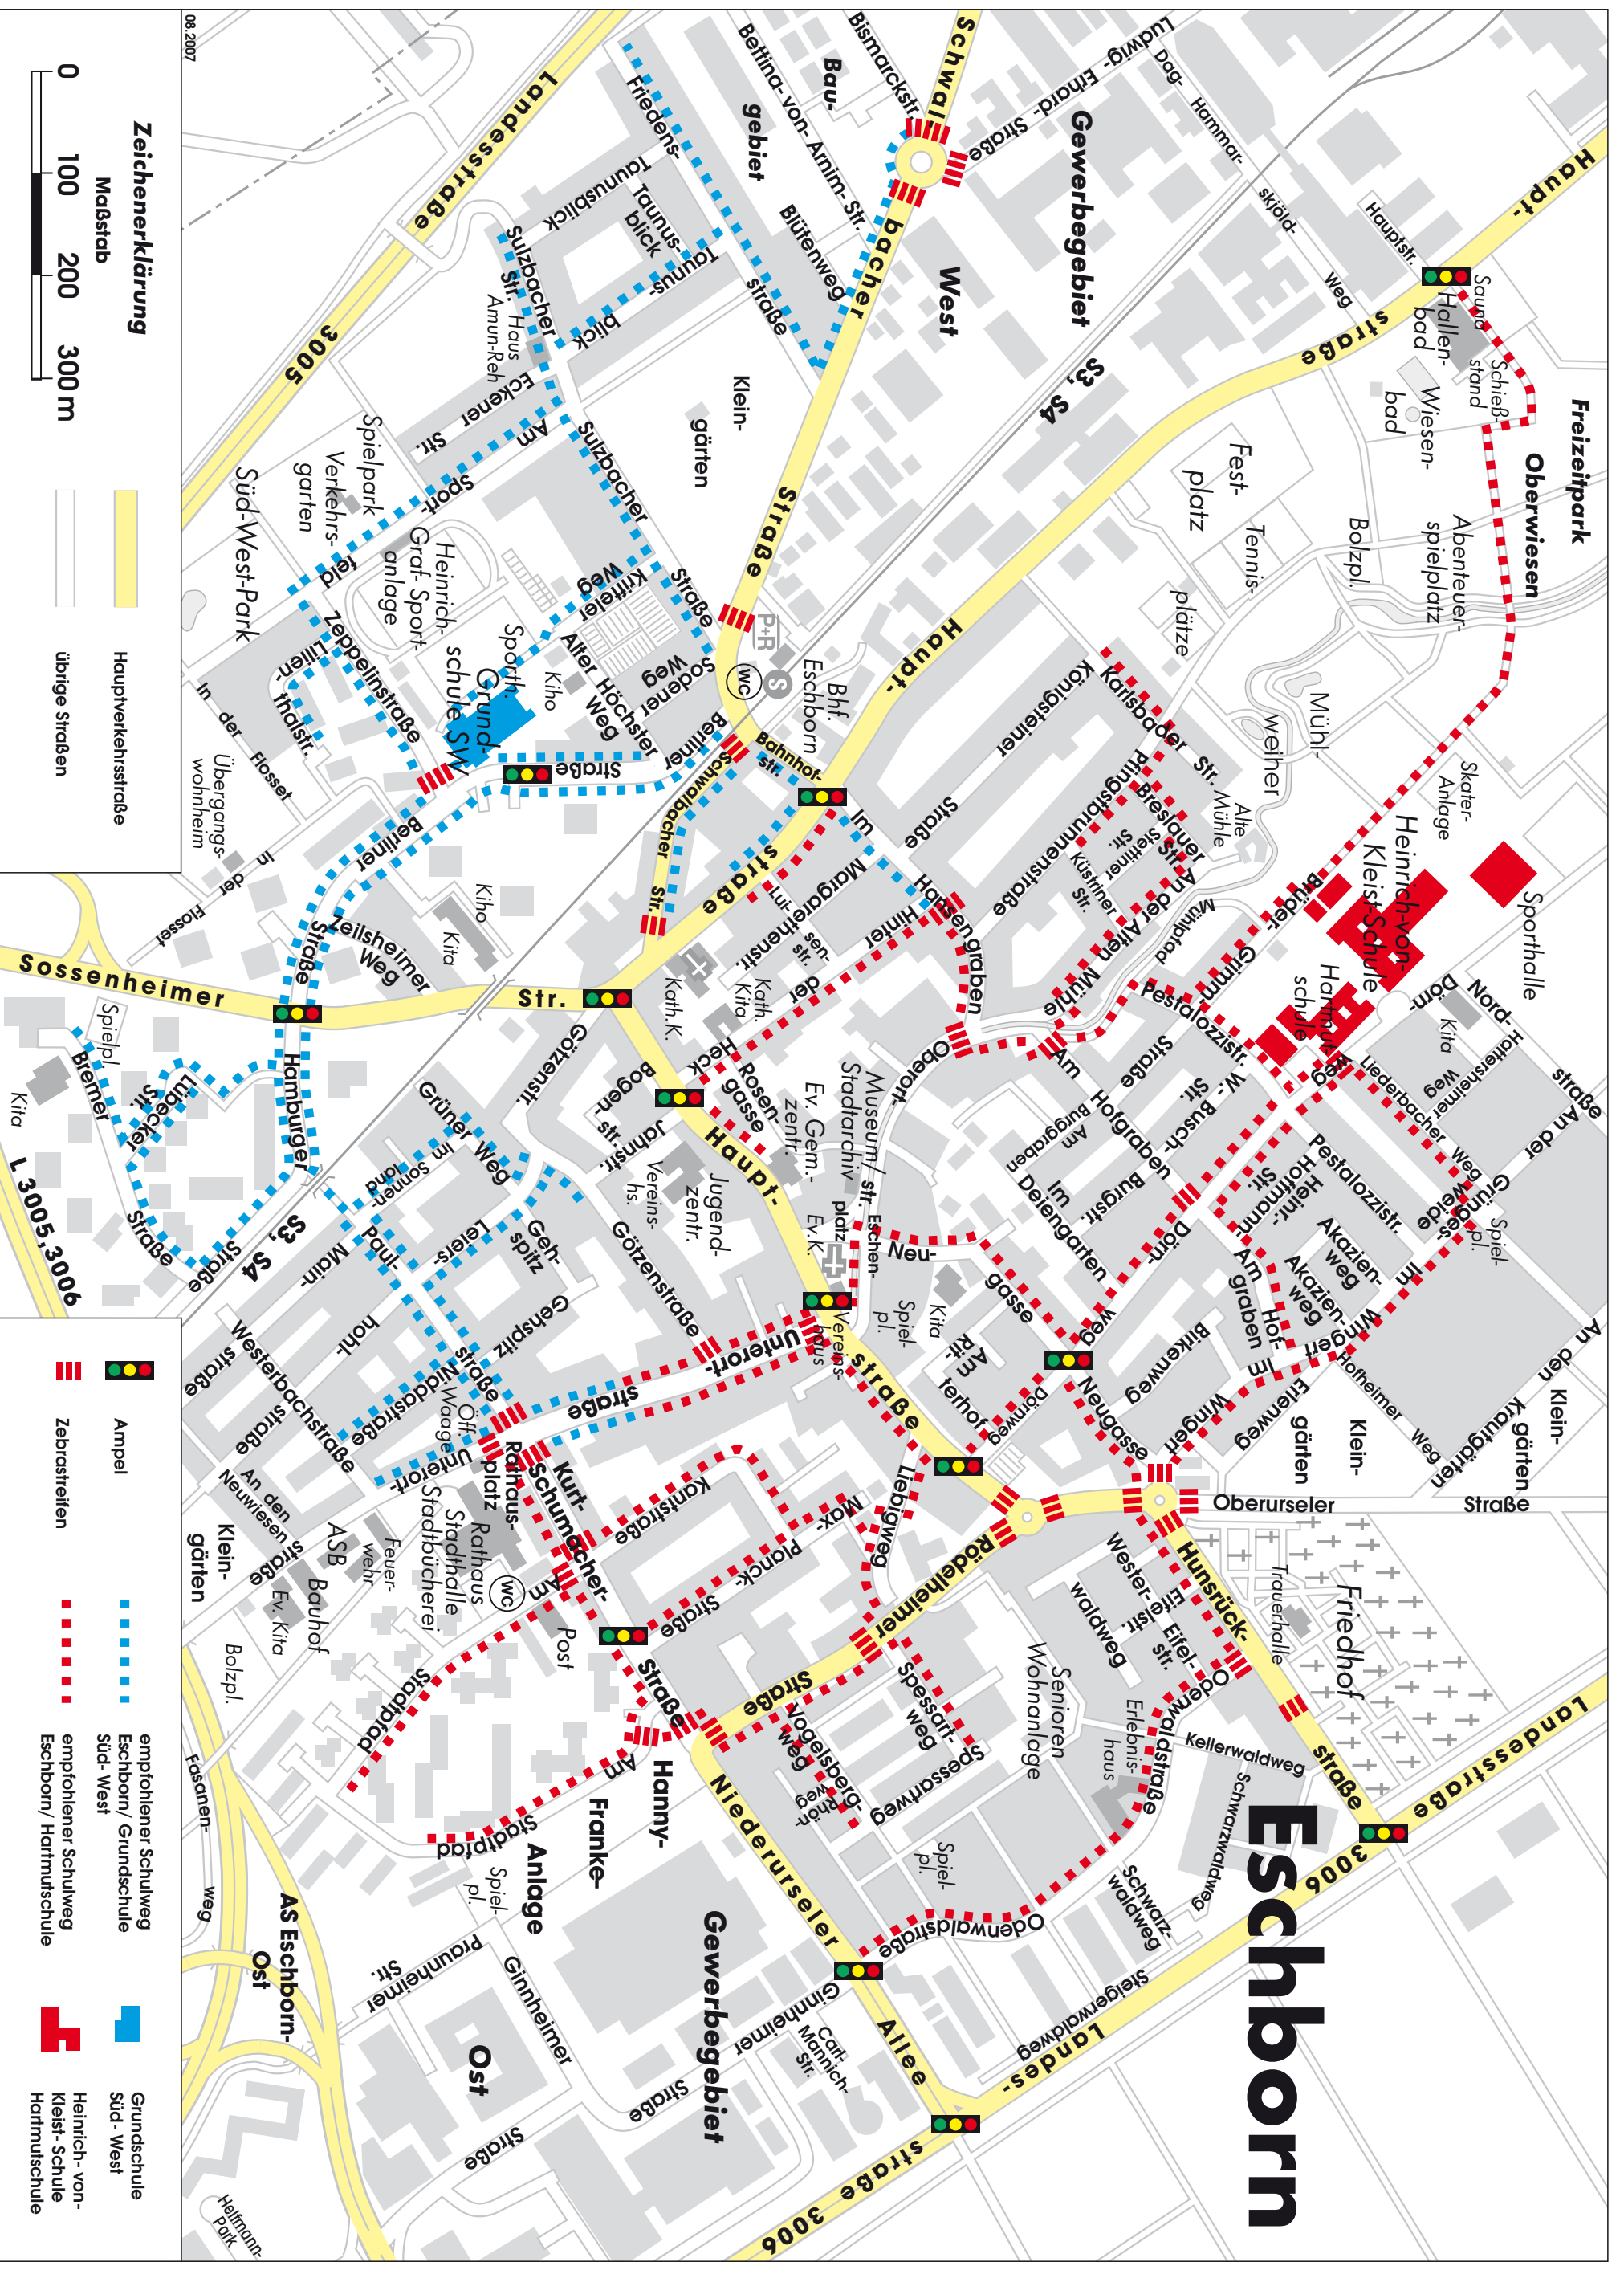

# Eschborn

## Zeichenerklärung

**Maßstab**

**Zeichenerklärung**

- Hauptverkehrsstraße
- empfohlener Schulweg Eschborn/Grundschule Süd-West
- übrige Straßen
- Ampel
- empfohlener Schulweg Eschborn/Hartmutschule
- Grundschule Süd-West
- Heinrich-von-Kleist-Schule Hartmutschule
- empfohlener Schulweg Eschborn/Grundschule Süd-West
- empfohlener Schulweg Eschborn/Hartmutschule
- Grundschule Süd-West
- Heinrich-von-Kleist-Schule Hartmutschule